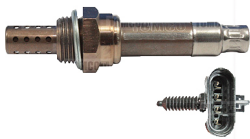

SENSOR DE OXIGENO ACURA SXL 6 CIL. 3.2 LTS. MOD. 96-97

11089