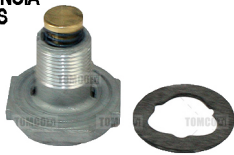

7-4

EXISTENCIA
27 PZAS

VALVULA ECONOMIZADORA DE CARBURADOR
FORD MUSTANG 8 CIL. 4.7 LTS.

7-17