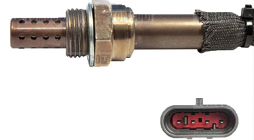

11953

SENSOR DE OXIGENO HONDA ACCORD 4 CIL. 2.3 LTS.
MOD. 98-01

11955

SENSOR DE OXIGENO CHRYSLER AVENGER 4 CIL. 2.4
LTS. MOD. 98-12

11956

SENSOR DE OXIGENO CHEVROLET TORNADO 4 CIL.
1.8 LTS. MOD. 11-14 / FIAT PALIO 4 CIL. 1.6 LTS. MOD.
04-06