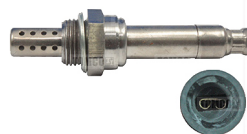

SENSOR DE OXIGENO NISSAN D21 4 CIL. 2.4 LTS. MOD. 94-96

11994