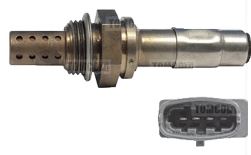

SENSOR DE OXIGENO CHEVROLET ASTRA 4 CIL. 2.0,
2.4 LTS. MOD. 04-06

11969