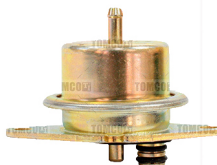

REGULADOR DE PRESION FORD AEROSTAR 6 CIL. 3.0 LTS. MOD. 96-97 / TAURUS 6 CIL. 3.0 LTS. MOD. 94-99

21999