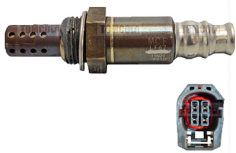

SENSOR DE OXIGENO MAZDA 2 4 CIL. 1.5 LTS. MOD.
11-15

11900