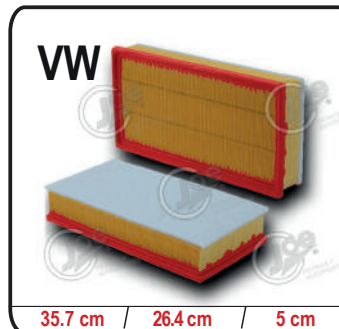

JA10778	
CROSS ESPORT 3.6L V6 2021 - 2022 TERAMONT 2.0L 4 CIL. Y 3.6L V6 2019 - 2022 WIX WA10778	
INTERFIL	F3QA20
FRAM	
GONHER