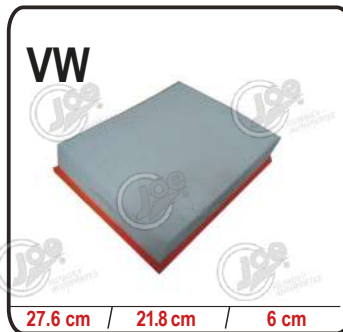

JA8169	
EUROVAN 5 Y 6 CIL. 2.5 Y 2.8 LTS. 2000>2004 WIX 42485 MAHLE LX537 MANN C29198	
INTERFIL	F86A51
FRAM	CA8169
GONHER	GAVW626