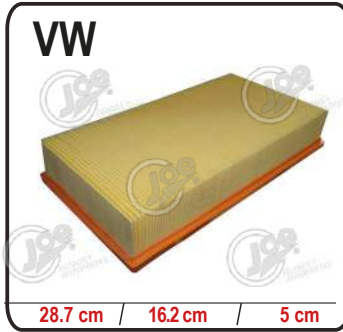

JAVW5
POINTER SEDAN, WAGON Y POINTER PICK UP 1.8 Y 2.0 LTS. 1997>2008
WIX 46390 MAHLE LX1649 MANN C30115

INTERFIL	F76A14
FRAM	CA5513
GONHER	GAVW620