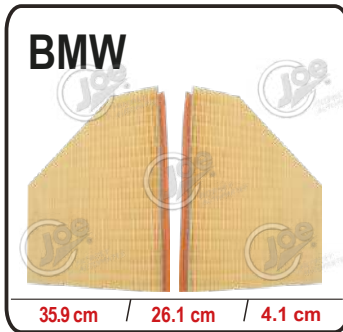

JA11438	
X5 8 CIL. 4.8 LTS. MOD. 2006 - 2013 (KIT)	
INTERFIL	
FRAM	
GONHER