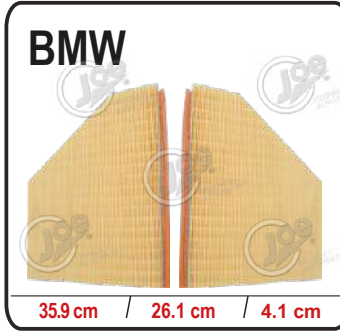

JA11438

X5 8 CIL. 4.8 LTS. MOD.
2006 - 2013 (KIT)
WIX 49897 / 49898 MAHLE
LX2098 MANN C3090

INTERFIL	
FRAM	CA11438
GONHER